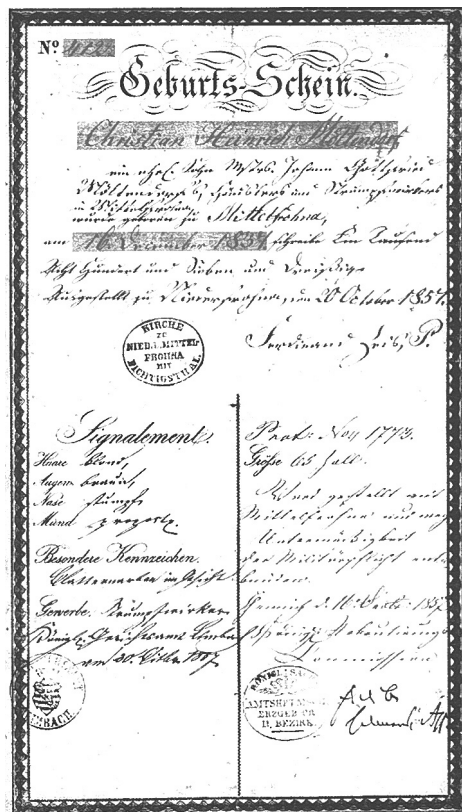

# Geburtsscheine Crimmitschau

## 19. Jahrhundert

Diese Datei enthält Geburtscheine, von in Crimmitschau aber auch in anderen Orten geborenen Personen.

Zum navigieren klicken Sie auf den Namen der Person.

ID	Name	Vorname 1	Vorname 2	Vorname 3	GebDat	GebOrt
1/2	Lücke	Gustav	Eduard		12.03.1839	Crimmitschau
ebenda	Lücke	Julius	Franziskus		wohn. in	Crimmitschau
3	Mann?	Carl	Friedrich		13.10.1844	Crimmitschau
ebenda	Mann?	Carl	Friedrich		wohn. in	Crimmitschau